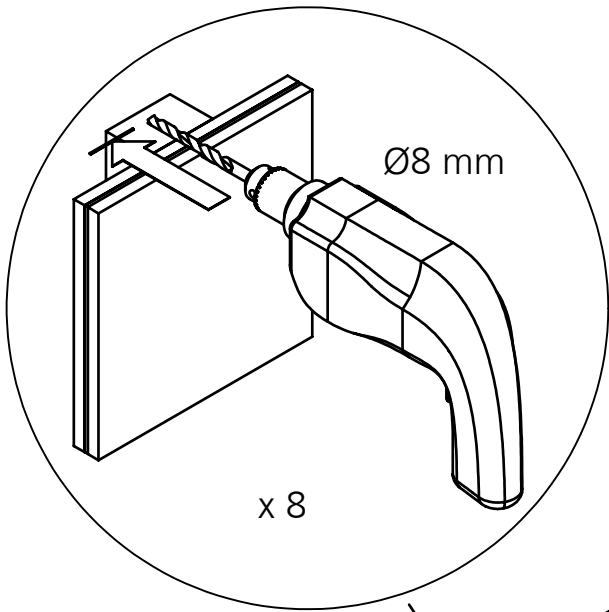

090011

≈ 15mm

24 Hour

24 Hour