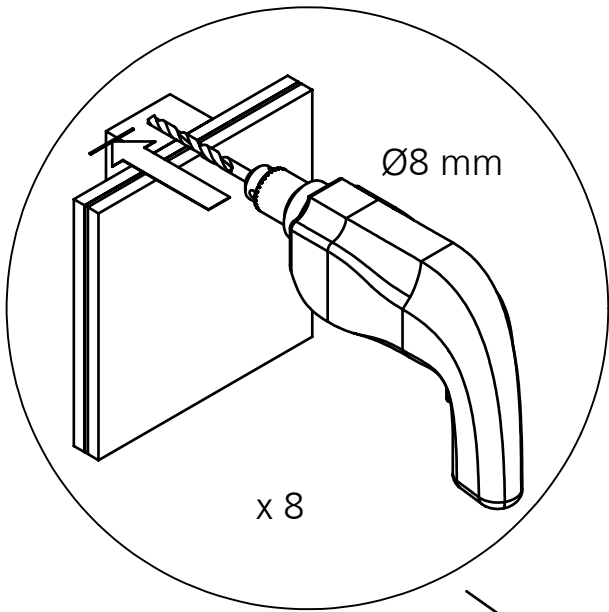

090011

≈ 15mm

24 Hour

24 Hour