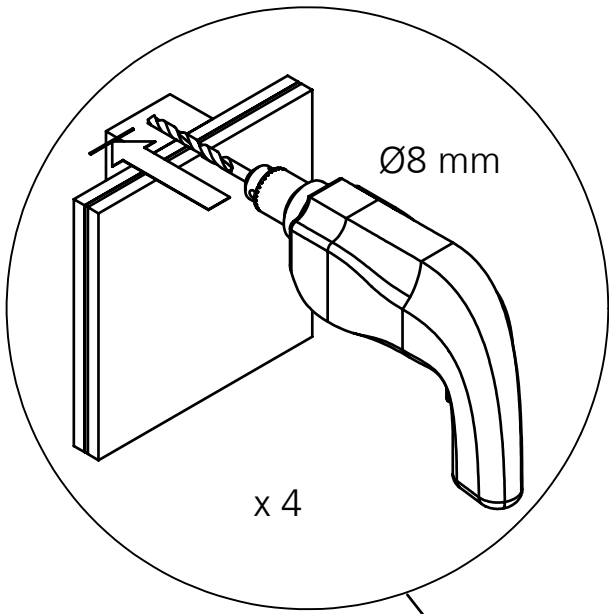

x 6

≈ 15mm

24 Hour

24 Hour