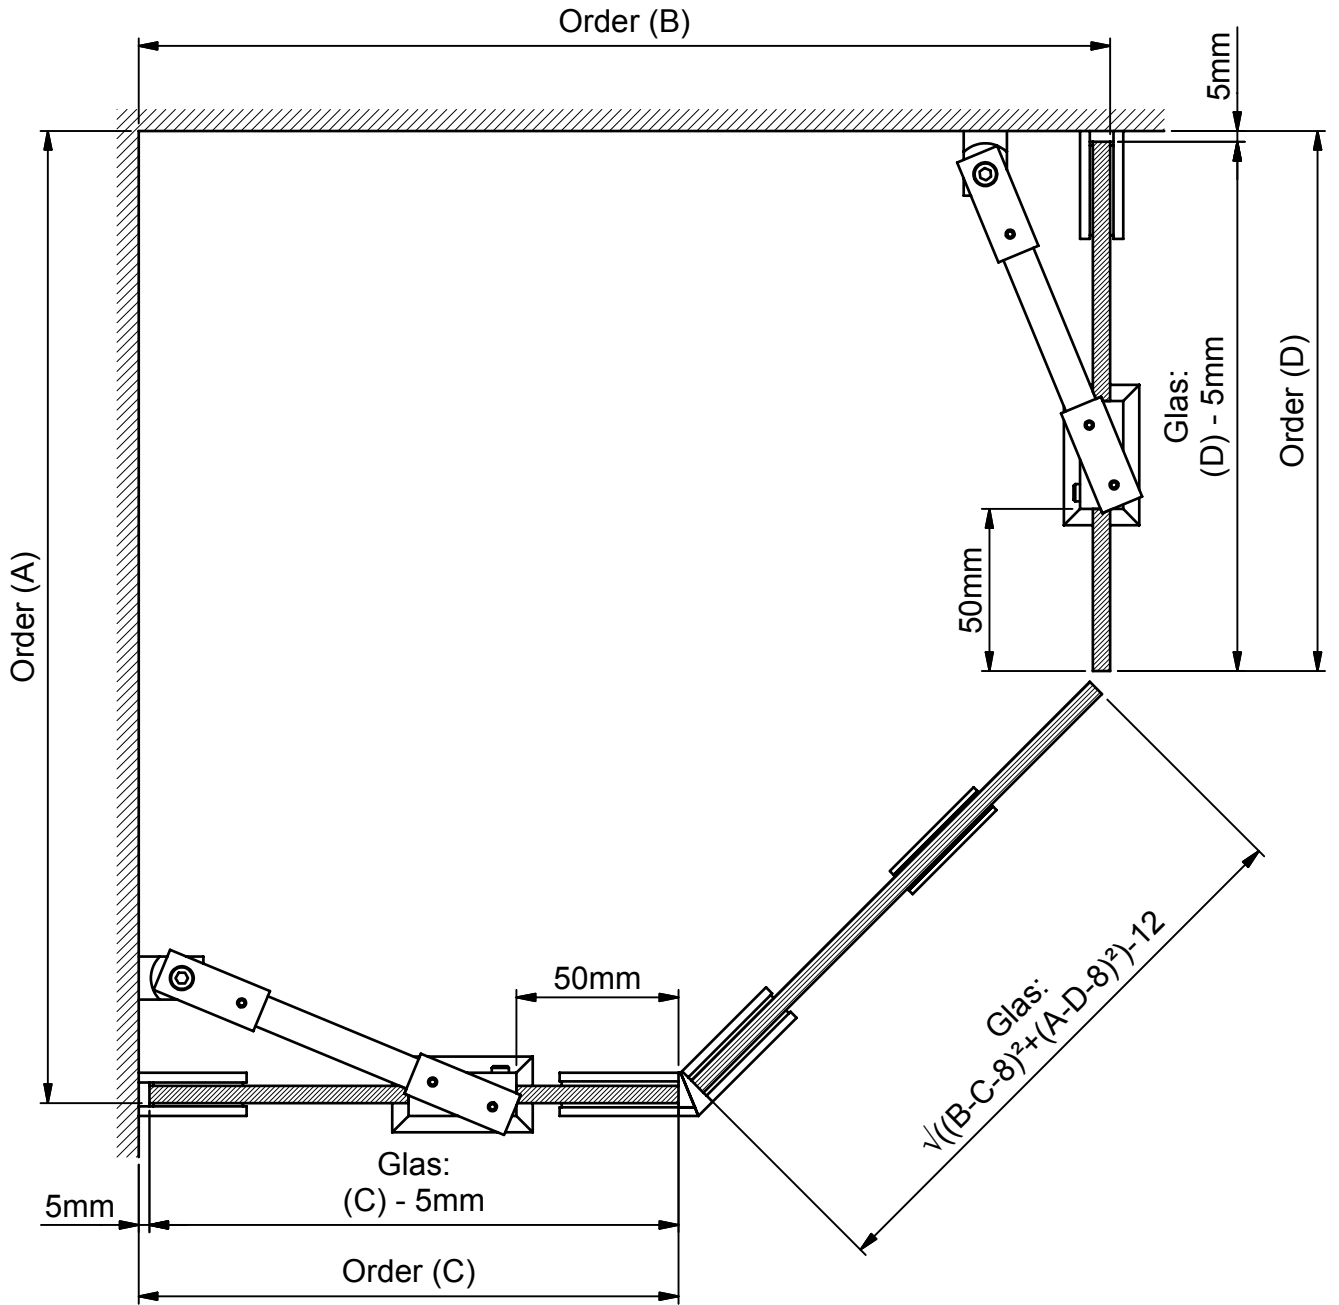

090917

x 2

x 2

x 4

x 2

x 2

x 2

x 6

x 6

≈ 15mm

24 Hour

24 Hour