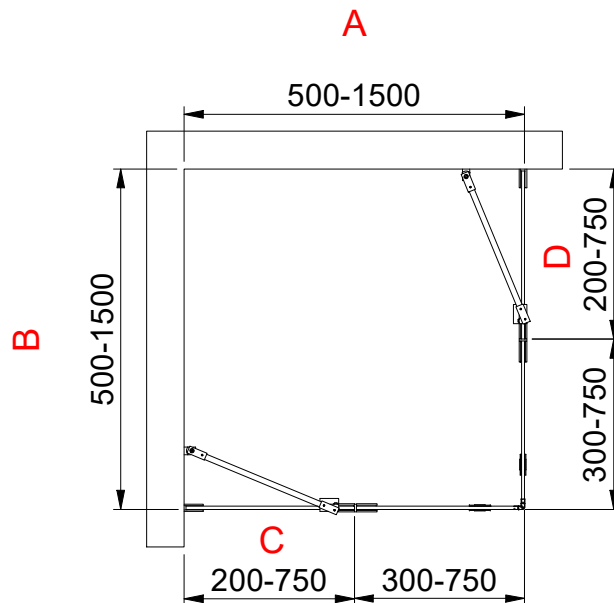

( 1 : 20 )

**INR**

Beskrivning  
ARC 16 Original

Ritat av  
MSN  
Datum  
2021-05-20

Ritningsnr  
20057.01  
Revision  
B