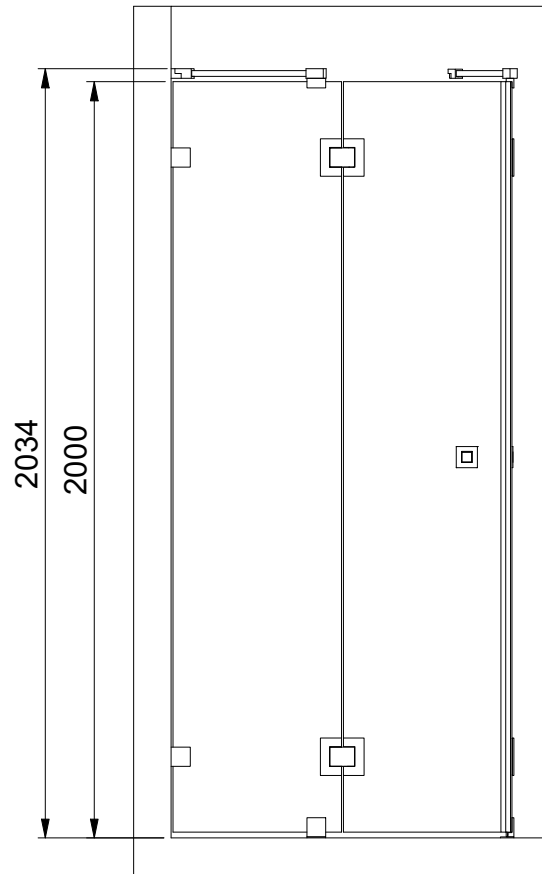

( 1 : 20 )

**INR**

Beskrivning  
ARC 16 Original

Ritat av  
MSN  
Datum  
2021-05-20

Ritningsnr  
20057.01  
Revision  
B