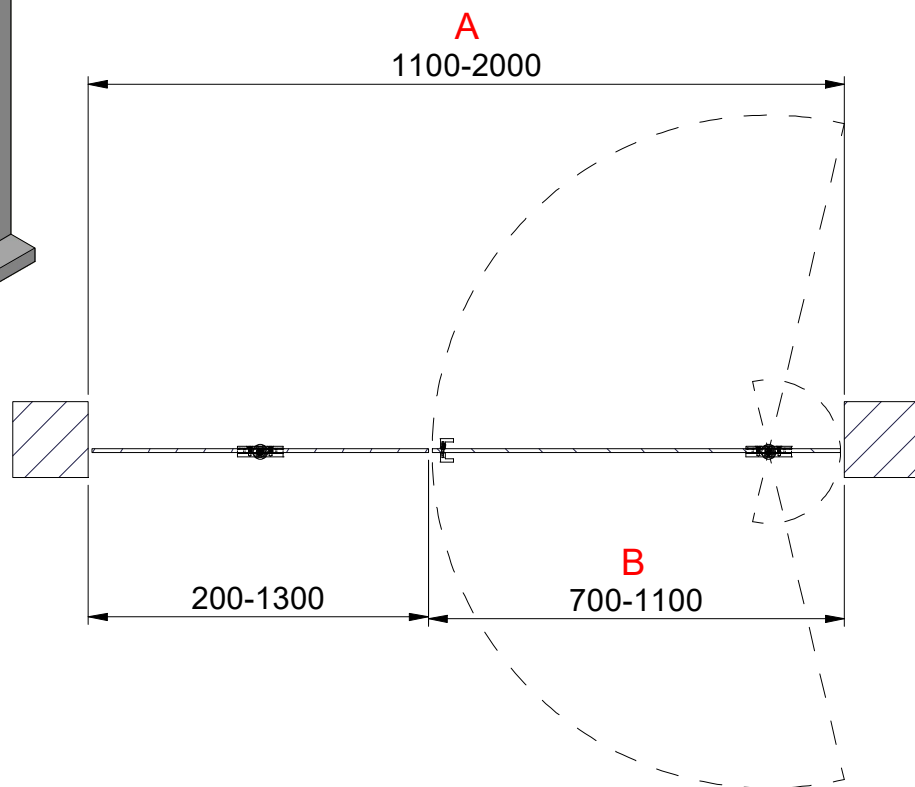

(1 : 20)

G-G (1 : 20)

INR

Beskrivning
EPIC Model 4 Right

Ritad av
CJN
Datum
24/04/2017

Ritningsnr
22037.01D
Revision
D