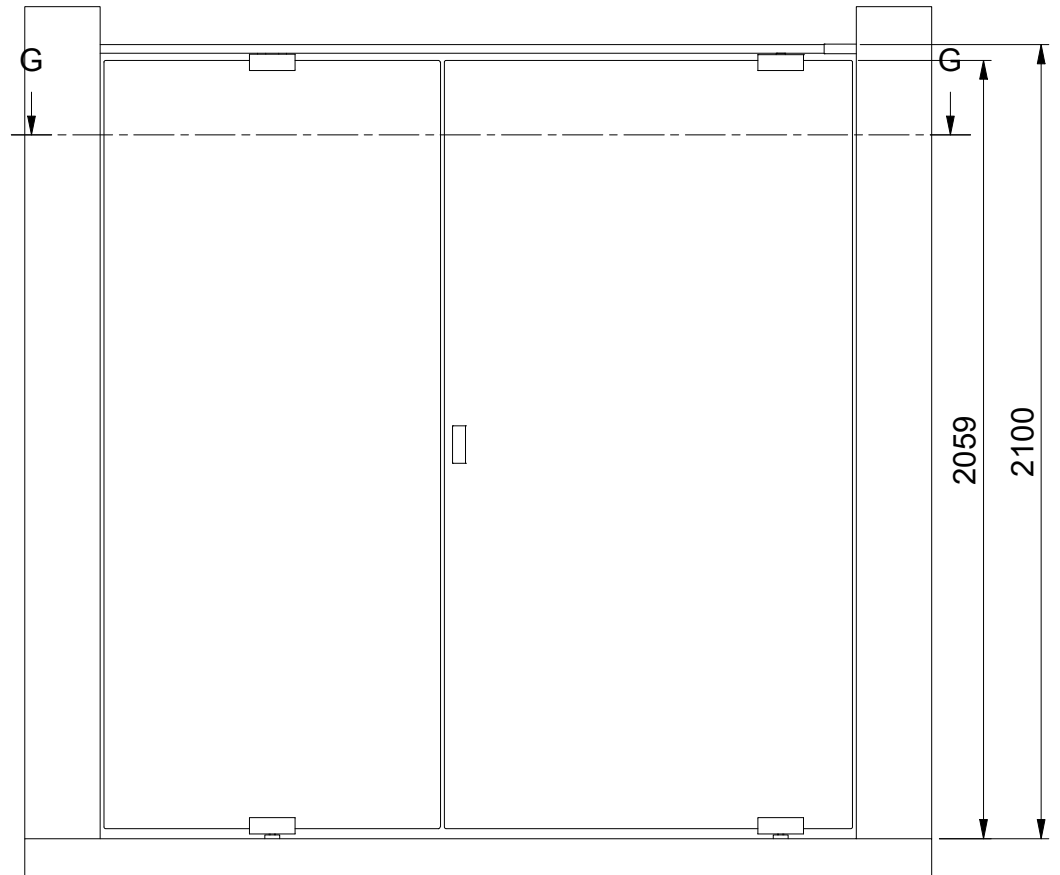

(1 : 20)

G-G (1 : 20)

INR

Beskrivning
EPIC Model 4 Right

Ritad av
CJN
Datum
24/04/2017

Ritningsnr
22037.01D
Revision
D