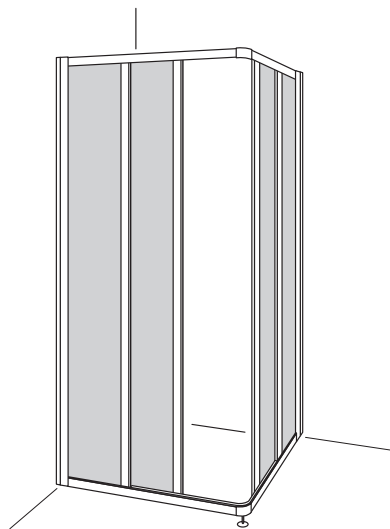

# Suihkukulma KSS

Esitteen sivut 21 – 20

		Valkoinen runko		Mattahopea runko	
		Polystyreeni	Turvalasi	Polystyreeni	Turvalasi
		Polaris		Polaris	
		TOIMITUSAJALLA			
<b>KSS</b>	<b>9090</b> 880 x 880	510,- 5855 915	630,-	510,-	630,-
<b>KSS</b>	<b>8080</b> 780 x 780	510,- 5855 935	630,-	510,-	630,-
<b>KSS</b>	<b>7090</b> 680 x 880	510,- 5855 955	630,-	510,-	630,-
<b>KSS</b>	<b>9070</b> 880 x 680	510,- 5855 955	630,-	510,-	630,-
<b>KSS</b>	<b>Sokkeli</b>	60,- 5855 992	60,- 5855 992	60,-	60,-