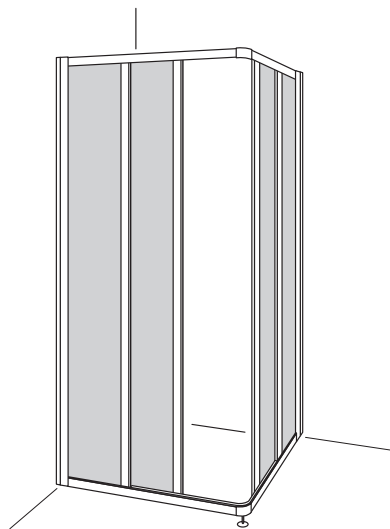

Suihkukulma KSS

Esitteen sivut 21 – 20

		Valkoinen runko		Mattahopea runko	
		Polystyreeni	Turvalasi	Polystyreeni	Turvalasi
		Polaris		Polaris	
		TOIMITUSAJALLA			
KSS	9090 880 x 880	510,- 5855 915	630,-	510,-	630,-
KSS	8080 780 x 780	510,- 5855 935	630,-	510,-	630,-
KSS	7090 680 x 880	510,- 5855 955	630,-	510,-	630,-
KSS	9070 880 x 680	510,- 5855 955	630,-	510,-	630,-
KSS	Sokkeli	60,- 5855 992	60,- 5855 992	60,-	60,-