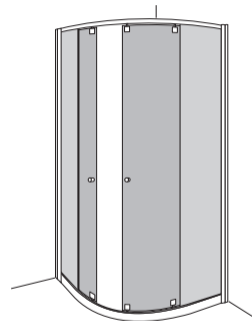

# Suihkukulma PSL

Esitteen sivut 12 – 13

		Mattahopea runko			
		Karkaistu turvalasi			
		Kirkas	Pronssi	Chinchilla	Savu
<b>PSL</b>	<b>9090</b>	<b>920,-</b> 5855 821	<b>945,-</b> 5855 823	<b>945,-</b> 5855 825	<b>945,-</b> 5855 826
<b>TOIMITUSAJALLA</b>					
<b>PSL</b>	<b>8090</b>	<b>920,-</b> 5855 841	<b>945,-</b> 5855 843	<b>945,-</b> 5855 845	<b>945,-</b> 5855 846
<b>PSL</b>	<b>9080</b>	<b>920,-</b> 5855 861	<b>945,-</b> 5855 863	<b>945,-</b> 5855 865	<b>945,-</b> 5855 866

# Suihkuallas PSS

Esitteen sivut 8 – 9

		Valkoinen		
		Valumarmori		
<b>PSS</b>	<b>9090</b> 913 x 913	<b>480,-</b> 5835 522		
<b>PSS</b>	<b>8080</b> 813 x 813	<b>480,-</b> 5835 523		
<b>PSS</b>	<b>7090</b> 713 x 913	<b>480,-</b> 5835 524		
<b>PSS</b>	<b>9070</b> 913 x 713	<b>480,-</b> 5835 525		