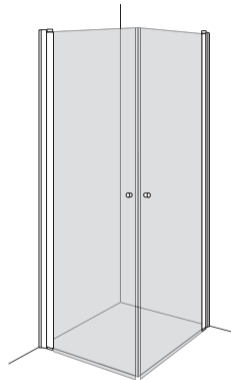

Suihkukulma SSK

Esitteen sivut 19

		Mattahopea runko				Valkoinen runko	
		Turvalasi				Turvalasi	
		Kirkas	Pronssi	Savu	Chinchilla	Kirkas	Chinchilla
		TOIMITUSAJALLA 2 vk				TOIMITUSAJALLA 2 vk	
SSK	8080	900,-	950,-	950,-	950,-	900,-	950,-
SSK	9090	900,-	950,-	950,-	950,-	900,-	950,-
SSK	7090/9070	900,-	950,-	950,-	950,-	900,-	950,-
SSK	8090/9080	900,-	950,-	950,-	950,-	900,-	950,-
		TOIMITUSAJALLA 5 vk				TOIMITUSAJALLA 5 vk	
SSK	Mittatilaus	900,-	950,-	950,-	950,-	900,-	950,-