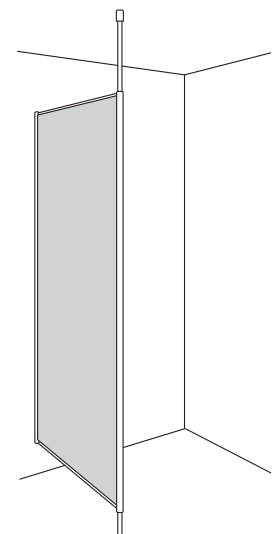

Suihkuseinä VSS

Esitteen sivut 24 – 25

		Mattahopea runko						Valkoinen runko			
		Polystyr.	Turvalasi				Polystyr.	Turvalasi			
		Polaris	Kirkas	Chinchilla	Pronssi	Savu	Frost	Polaris	Kirkas	Chinchilla	Savu
VSS	40	165,- 5865 705	195,- 5865 701	200,- 5865 704	200,- 5865 703	200,- 5865 706	200,- 5865 707	165,- 5865 715	195,- 5865 711	200,- 5865 714	200,- 5865 716
VSS	50	170,- 5865 725	205,- 5865 721	210,- 5865 724	210,- 5865 723	210,- 5865 726	210,- 5865 727	170,- 5865 735	205,- 5865 731	210,- 5865 734	210,- 5865 736
VSS	60	175,- 5865 745	220,- 5865 741	225,- 5865 744	225,- 5865 743	225,- 5865 746	225,- 5865 747	175,- 5865 755	220,- 5865 751	225,- 5865 754	225,- 5865 756
VSS	70	180,- 5865 765	230,- 5865 761	235,- 5865 764	235,- 5865 763	235,- 5865 766	235,- 5865 767	180,- 5865 775	230,- 5865 771	235,- 5865 774	235,- 5865 776
VSS	80	185,- 5865 785	240,- 5865 781	245,- 5865 784	245,- 5865 783	245,- 5865 786	245,- 5865 787	185,- 5865 795	240,- 5865 791	245,- 5865 794	245,- 5865 796
VSS	90		250,- 5865 801	255,- 5865 804	255,- 5865 803	255,- 5865 806	255,- 5865 807		250,- 5865 811	255,- 5865 814	255,- 5865 816
Seinäosan korkeus 1900											

Korkeat VSS-seinät

Esitteen sivut 24 – 25

		Mattahopea runko		Valkoinen runko	
		Polystyreeni	Turvalasi	Polystyreeni	Turvalasi
		Polaris	Kirkas Pronssi Savu Chinchilla	Polaris	Kirkas Pronssi Savu Chinchilla
VSS	40	225,- 5865 672	TOIMITUSAJALLA 240,-	225,- 5865 674	TOIMITUSAJALLA 240,-
VSS	60	240,- 5865 682	260,-	240,- 5865 684	260,-
VSS	80	260,- 5865 692	280,-	260,- 5865 694	280,-
Seinäosan korkeus 2250					

Lisätarvikkeet VSS

Esitteen sivut 24 – 25

	Mattahopea runko	Valkoinen runko
VSS-Polaris Sokkeli pit. 800 mm	35,- 5865 841	35,- 5865 842
VSS Verhotanko suora 1000 mm	35,- 5865 846	35,- 5865 847
VSS Verhotanko 90 astetta 400 x 1000 mm	55,- 5865 848	55,- 5865 849