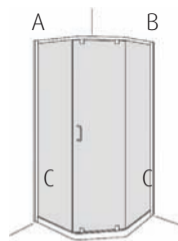

Tuote	A	B	Korkeus
ST-allas 100100	1013	1013	110-145
ST-allas 9090	913	913	110-145
ST-allas 8090	813	913	110-145
ST-allas 9080	913	813	110-145
ST-allas 7090	713	913	110-145
ST-allas 9070	913	713	110-145
Altaan sisäsyvyys			25

ST 100100

ST 9090

ST 8090

ST 9080

ST 7090

ST 9070