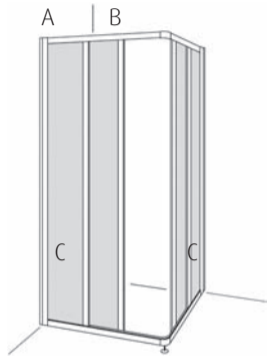

Tuote	Kulkuaukko	A	B	C	Korkeus
KSS 9090	520	880...780	880...780	450	1900
KSS 8080	450	780...680	780...680	400	1900
KSS 7090	450	680	880...780	350/450	1900
KSS 9070	450	880...780	680	450/350	1900
Sokkeli lisävarusteena					1930-1965

KSS-suihkukulma