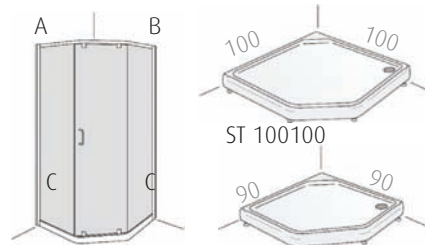

Tuote	Kulkuaukko	A	B	C	Korkeus
ST 100100	460	1000	1000	630	1910-1940
ST 9090	460	900	900	530	1910-1940
ST 8090	460	800	900	530/430	1910-1940
ST 9080	460	900	800	430/530	1910-1940
ST 7090	460	700	900	530/330	1910-1940
ST 9070	460	900	700	330/530	1910-1940

Tuote	A	B	Korkeus
ST-allas 100100	1013	1013	110-145
ST-allas 9090	913	913	110-145
ST-allas 8090	813	913	110-145
ST-allas 9080	913	813	110-145
ST-allas 7090	713	913	110-145
ST-allas 9070	913	713	110-145
Altaan sisäsyvyys			25