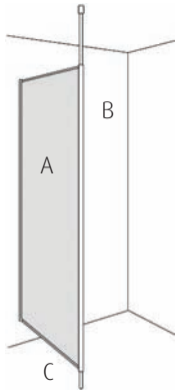

1900

Tuote	A	B	C
VSS 40	400	2000-2800	30-170
VSS 50	500	2000-2800	30-170
VSS 60	600	2000-2800	30-170
VSS 70	700	2000-2800	30-170
VSS 80	800	2000-2800	30-170
VSS 90	900	2000-2800	30-170
Sokkeli lisävarusteena (900)			30-50

Tuote	Ulkomitta
Verhotanko	
90°	400x1000
suora	1000