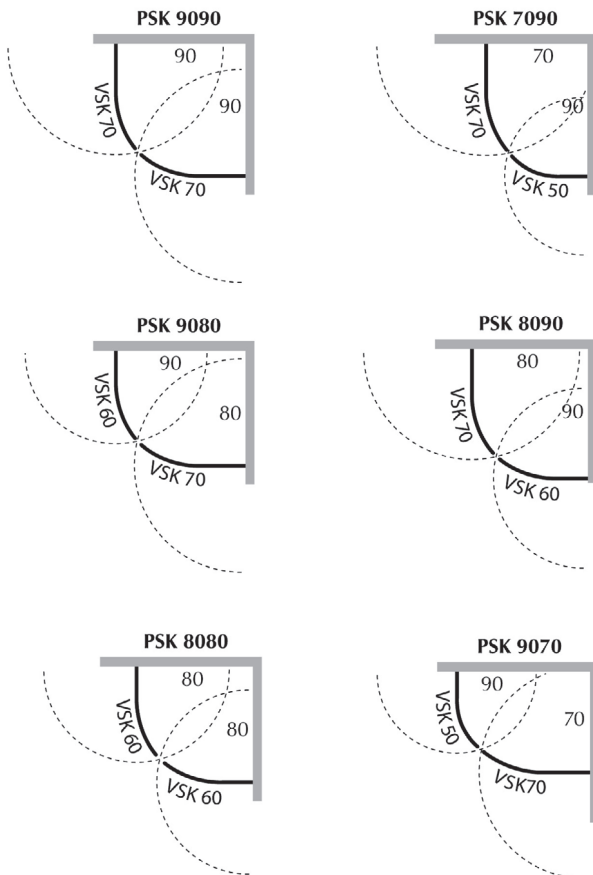

Sanka-tuotteet ovat viimeistelyä yksityiskohtia myöten. Lukitusruuvilla säädetään ovien etureunojen pysyminen siististi kohdakkain tai hyödynnetään säätovara hankalissa asennuskohdissa.

Rajaton säätö mahdollistaa asennusmittojen jouston ± 35 mm. Tästä ominaisuudesta on hyötyä, jos esimerkiksi oven karmi tai ikkuna on liian lähellä kiinnitysprofiilin asennuskohtaa.

Kahden suoran tai kaarevan suihkuseinän ja magneettilukituksen avulla sovitat kylpyhuoneesi arkkitehtuuriin parhaiten sopivan ja suojaosan suihkutilan. Alareunan tiivisteiden ansiosta vesi pysyy suihkutilassa ja ohjautuu lattiakaivoon.