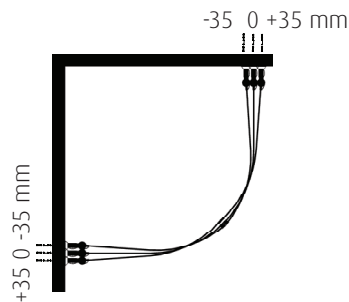

Sanka-tuotteet ovat viimeistelyä yksityiskohtia myöten. Lukitusruuvilla säädetään ovien etureunojen pysyminen siististi kohdakkain tai hyödynnetään säätovara hankalissa asennuskohdissa.

Rajaton säätö mahdollistaa asennusmittojen jouston ± 35 mm. Tästä ominaisuudesta on hyötyä, jos esimerkiksi oven karmi tai ikkuna on liian lähellä kiinnitysprofiilin asennuskohtaa.

Kahden suoran tai kaarevan suihkuseinän ja magneettilukituksen avulla sovitat kylpyhuoneesi arkkitehtuuriin parhaiten sopivan ja suojaosan suihkutilan. Alareunan tiivisteiden ansiosta vesi pysyy suihkutilassa ja ohjautuu lattiakaivoon.