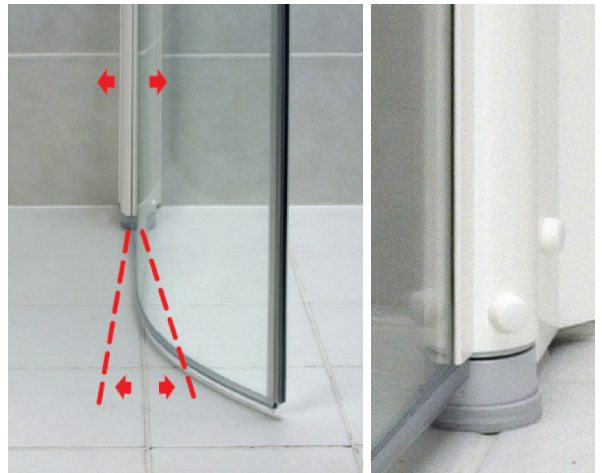

Sanka-tuotteet ovat viimeistelyä yksityiskohtia myöten. Lukitusruuvilla säädetään ovien etureunojen pysyminen siististi kohdakkain tai hyödynnetään säätovara hankalissa asennuskohdissa.

Rajaton säätö mahdollistaa asennusmittojen jouston ± 35 mm. Tästä ominaisuudesta on hyötyä, jos esimerkiksi oven karmi tai ikkuna on liian lähellä kiinnitysprofiilin asennuskohtaa.

Kahden suoran tai kaarevan suihkuseinän ja magneettilukituksen avulla sovitat kylpyhuoneesi arkkitehtuuriin parhaiten sopivan ja suojaosan suihkutilan. Alareunan tiivisteiden ansiosta vesi pysyy suihkutilassa ja ohjautuu lattiakaivoon.

Ovien 180 asteen liikkumisvara tuo kylpyhuoneeseen lisää käytömukavuutta ja helpottaa kylpyhuoneen siivoamista.